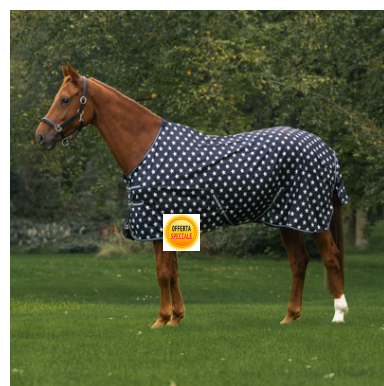

Specifiche del prodotto:

Doppia fibbia a sgancio rapido regolabile sul petto.

Garrese foderato in pile.

Cinghie incrociate con fermi in gomma.

Cinghie per la coda staccabili e regolabili.

Materiale: 100% poliestere a rete, 150 g/m²

Coperta **Blu Stelline**

Misura:125 cm- cod. 00015

Misura:145 cm- cod. 00016

Misura:155 cm- cod. 00017

€

offerta speciale

€29,00

Coperta **Arcobaleno**