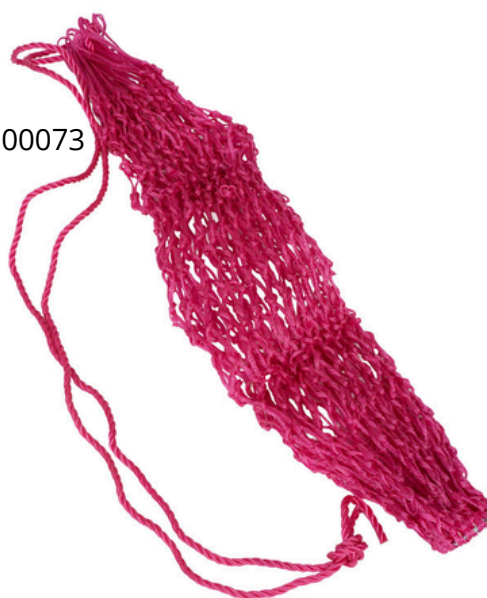

RETE PER FIENO

Rete per fieno a maglia fine.

Specifiche del prodotto:

Maglia 5 x 5 cm

Dimensioni:

Lunghezza: 107 cm

€ 16,00

Codice 00072

Codice 00073

Codice 00074

RETE PER FIENO

Una rete per fieno leggera, realizzata a macchina, con aperture per il foraggio extra-piccole (circa 3 x 3 cm). La rete è rettangolare e presenta anelli antistrappo in tutti e 4 gli angoli, per appenderla in modo facile e veloce. Le aperture strette consentono al foraggio di durare più a lungo e tengono occupato il cavallo. Questa rete aiuta a supportare il comportamento alimentare naturale degli animali. Il materiale in poliestere è robusto e durevole, antistrappo ma allo stesso tempo abbastanza morbido da non irritare la bocca del cavallo. L'apertura della rete per fieno è sul lato lungo, il che la rende facile e comoda da riempire, senza nemmeno bisogno di rimuoverla dalla parete del box.